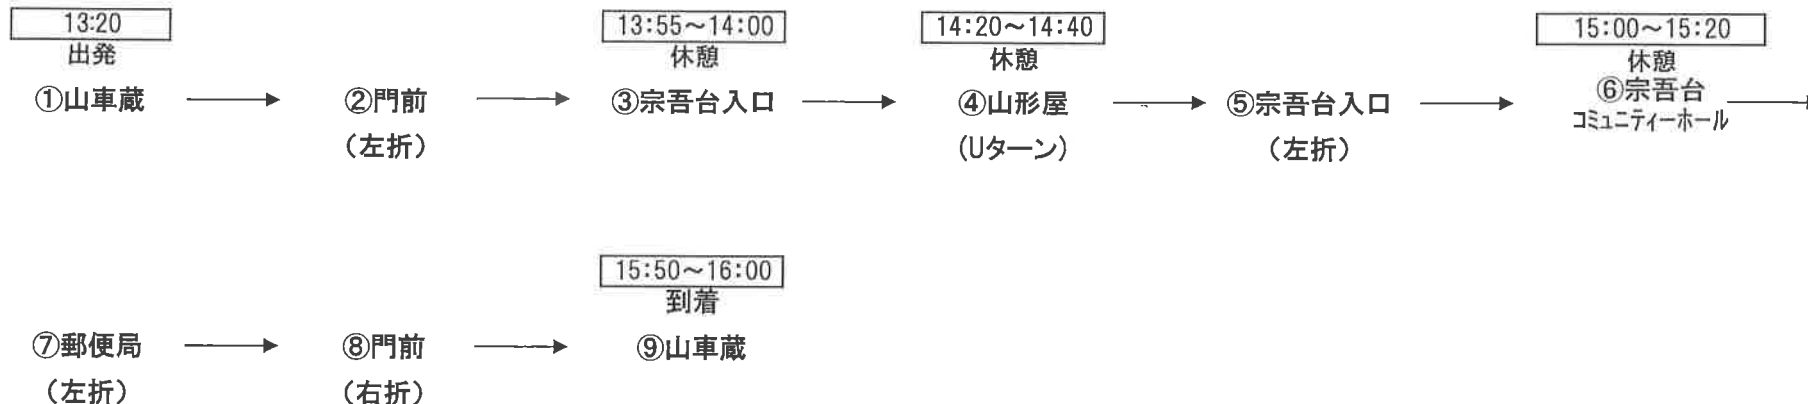

平成29年度宗吾区祭礼山車曳き廻し運行経路

9月2日(土)昼の部

9月2日(土)夜の部

平成29年度宗吾区祭礼山車曳き廻し運行経路

9月3日(日)昼の部

9月3日(日)夜の部