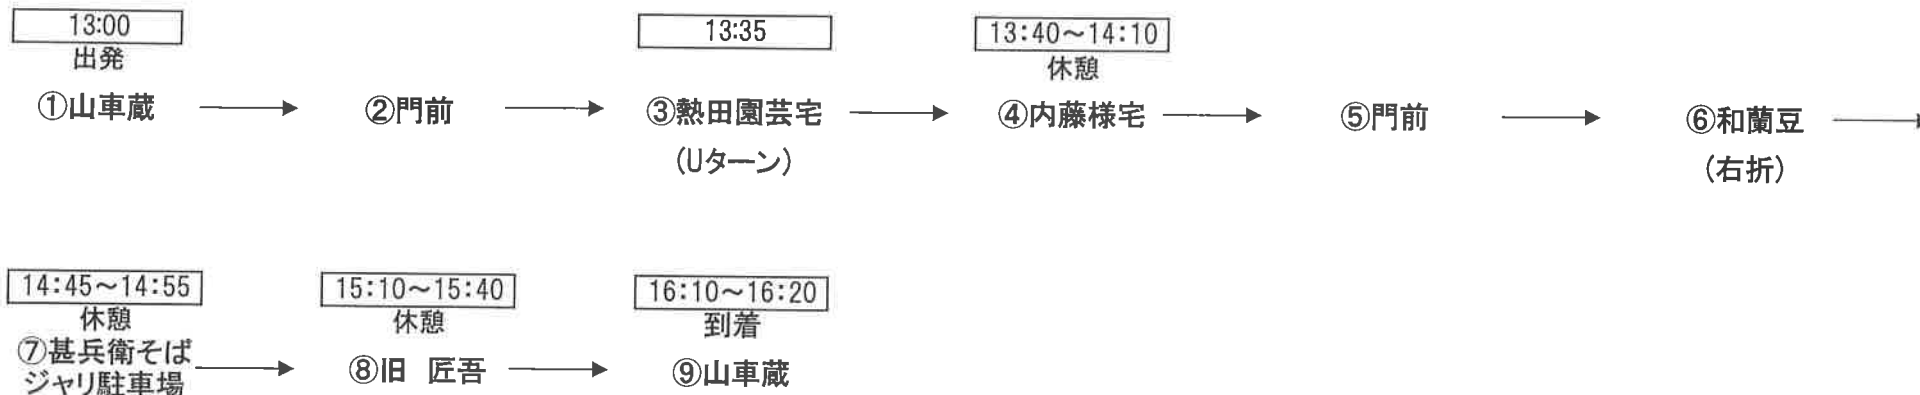

平成29年度宗吾区祭礼山車曳き廻し運行経路

9月2日(土)昼の部

9月2日(土)夜の部

平成29年度宗吾区祭礼山車曳き廻し運行経路

9月3日(日)昼の部

9月3日(日)夜の部