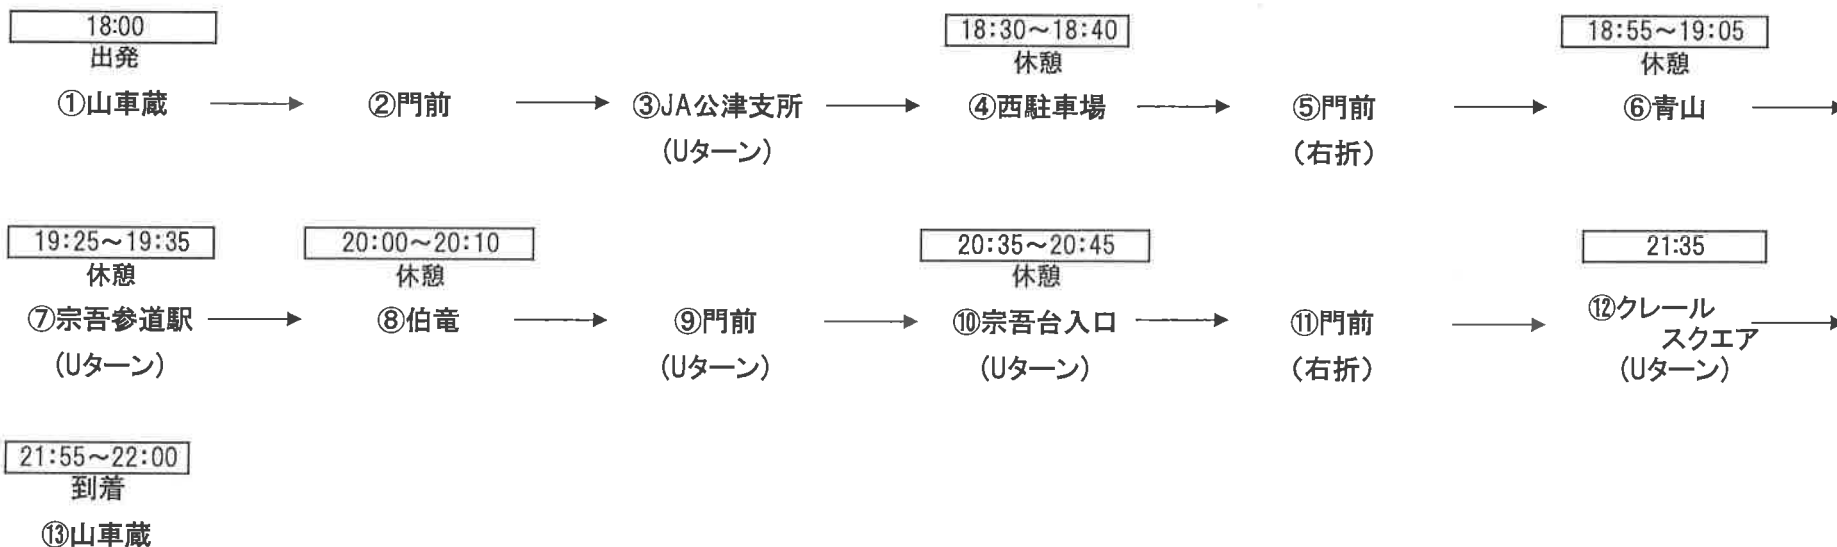

平成29年度宗吾区祭礼山車曳き廻し運行経路

9月2日(土)昼の部

9月2日(土)夜の部

平成29年度宗吾区祭礼山車曳き廻し運行経路

9月3日(日)昼の部

9月3日(日)夜の部